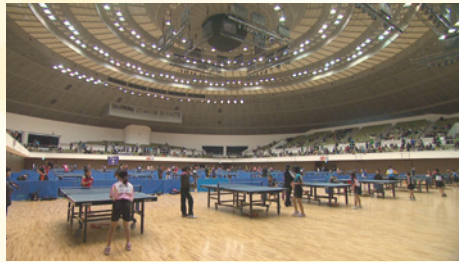

◆チャンネルCCNスポーツ

岐阜県小学生卓球選手権大会 11ch 1日(水)19:00 5日(日)15:00

1月7日(土)、岐阜市の岐阜メモリアルセンターで愛ドームで行われた「岐阜県小学生卓球選手権大会」の男子・女子決勝の様をお送りします。男子96人、女子78人の頂点に立つのは誰なのか。全国でも活躍する岐阜の小学生達の卓球のレベルの高さを是非ご覧ください。