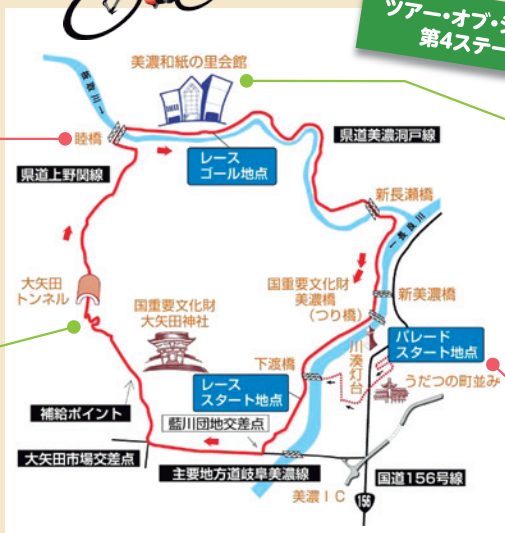

**UCI公認 国際自転車レース
第21回ツアー・オブ・ジャパン
第4ステージ美濃**

生 11ch 5/23水 8:30

アジアトップクラスの国際自転車ロードレース「ツアー・オブ・ジャパン」。全国8カ所を巡るレースの中から、美濃市で開催される第4ステージを生中継でお届けします。迫力のレースはもちろん、美濃市の美しい景色も一緒にお楽しみください!

全長139.4km
ツアー・オブ・ジャパン
第4ステージ美濃 **コース紹介**

睦橋コーナー

山岳ポイントから4km近くを一気に下り、最高速度で睦橋を渡り切った先に待ち受けるのが、T字路の直角コーナー。ここでのテクニックが勝利を左右するポイントに!

**大矢田トンネル前
(山岳ポイント)**

大矢田トンネル手前の“半道坂”(最高標高192m)まで、一気に駆け登る選手の脚力に注目。その後、最高速度で駆け降りてくる選手の姿は迫力満点!

**美濃和紙の里会館
(フィニッシュ地点)**

最終ゴール地点手前の1km直線では、選手が全速力で駆け抜ける姿が見られ、レースの醍醐味を味わえる!

パレード

うだつの上がる町並みがパレードのスタート地点。ここから4km先のスタート地点まで街中をパレード走行!

チャンネルCCNでは、皆さまからの情報提供や番組へのおたより・ご感想をお待ちしています。お気軽にお寄せください。

チャンネルCCNのHPはこちら▶

都合により、番組の内容、日時が変更あるいは放送が中止されることがあります。あらかじめご了承ください。最新情報はEPG(電子番組表)もしくは番組ホームページでご案内します。

チャンネルCCN SPORTSの番組表は7ページへ チャンネルCCNの番組表は8ページへ

長良川情報局 公開収録

「長良川情報局」の公開収録を笠松町の笠松みなと公園(笠松町港町)で行われる「かさマルシェ」の会場で開催します!

日時 **5/20日**
12:00収録開始

場所 **かさマルシェ会場**
(笠松みなと公園)

放送日時 **12ch 5/26土~6/1金**
毎日7:00、(月)~(木)17:00