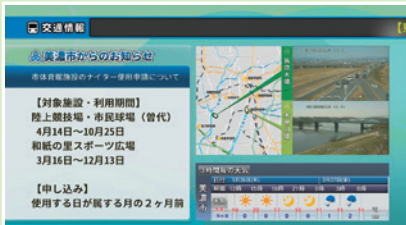

[NHK NEWSLINE] ©NHK

**生 第102回 全国高校野球選手権岐阜大会 組み合わせ抽選会**

**11ch 6/27(土)14:00~16:00**

6月27日(土)、関市のわかさプラザで行われる夏の高校野球岐阜大会 組み合わせ抽選会の模様を完全生中継で放送します。102回目の夏の高校野球がここから始まります。今年度の第1シード校にはエリア内から「県岐阜商」が進出。秋季大会ベスト8の「岐阜工業」、「岐阜聖徳」も甲子園出場を虎視眈々と狙います。エリア内の高校がどのブロックに入るのか、ぜひ生放送でご覧ください。番組内では、第1シード校の主将へのインタビューも行い大会への熱い想いをお聞きます。組み合わせ決定後は、岐阜大会応援特設サイト「岐阜青春フルスイング」もオープン!各球場の試合経過をリアルタイムで見ることができるほか、各試合の放送スケジュールも確認できます。

※大会が中止・延期となった場合は放送も中止・延期となります。

岐阜青フル

**河川カメラの台数が増加!**

通常時、災害時に川の状況がテレビで確認できる!

災害につながるような大雨が降ると、河川の水位が上昇します。河川の状況が気になって見に行くのは危険です。CCNが放送する河川カメラの映像で河川の状況を確認しましょう。日頃から川の状況を確認し、災害時との比較にご活用ください。

提供:木曾川上流河川事務所

CCNエリア内から…長良川上流まで! 画像提供:岐阜県

さらに!

**河川カメラだけじゃなく、  
交通カメラも放送中!**

CCNエリア内の各所に交通カメラを設置しております。朝の通勤時、夕方の帰宅時にご自身が通る道の混雑具合を確認いただけます。

※交通カメラの設置場所は順次追加中!

**今まで通り、CCNエリア内の市町のお知らせや、  
みんなの情報ひろばで情報発信中!**

CCNエリア内の各行政から、ゴミ出しや健康などに関するお知らせを音声の読み上げありでお伝えします。また、みんなの情報ひろばでは皆様からいただいた情報を発信しております。CCNのホームページまたは右のQRコードにアクセスし、お知らせしたい情報を投稿ください。

15分 エリアトピックス

12ch 毎日7:00～他

地域の身近な話題をお届けするニュース番組「エリアトピックス」。地元の祭りや伝統行事、イベント、コンサート、スポーツ、講演会などエリア内の様々な出来事をお伝えします。土日も含めた毎日更新でお届け！

45分 ぎふわっか

12ch 更新日: (生) 火曜19:00～、土曜7:00～

火曜と土曜の週2回更新で、ぎふの情報ばっかをお伝える番組です。FC岐阜 スタジアムDJ 久世良輔・岐阜スूपスアリーナMC FALCONの男性MC お2人とともにますます岐阜を盛り上げます！