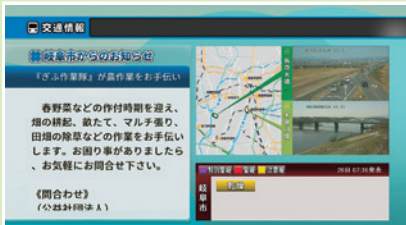

[NHK NEWSLINE] ©NHK

**生 第102回 全国高校野球選手権岐阜大会 組み合わせ抽選会**

**11ch 6/27(土)14:00~16:00**

6月27日(土)、関市のわかさプラザで行われる夏の高校野球岐阜大会 組み合わせ抽選会の模様を完全生中継で放送します。102回目の夏の高校野球がここから始まります。今年度の第1シード校にはエリア内から「県岐阜商」が進出。秋季大会ベスト8の「岐阜工業」、「岐阜聖徳」も甲子園出場を虎視眈々と狙います。エリア内の高校がどのブロックに入るのか、ぜひ生放送でご覧ください。番組内では、第1シード校の主将へのインタビューも行い大会への熱い想いをお聞きます。組み合わせ決定後は、岐阜大会応援特設サイト「岐阜青春フルスイング」もオープン!各球場の試合経過をリアルタイムで見ることができるほか、各試合の放送スケジュールも確認できます。

※大会が中止・延期となった場合は放送も中止・延期となります。

岐阜青フル

**河川カメラの台数が増加!**

通常時、災害時に川の状況がテレビで確認できる!

災害につながるような大雨が降ると、河川の水位が上昇します。河川の状況が気になって見に行くのは危険です。CCNが放送する河川カメラの映像で河川の状況を確認しましょう。日頃から川の状況を確認し、災害時との比較にご活用ください。

提供:木曾川上流河川事務所

CCNエリア内から…長良川上流まで! 画像提供:岐阜県

さらに!

**河川カメラだけじゃなく、  
交通カメラも放送中!**

CCNエリア内の各所に交通カメラを設置しております。朝の通勤時、夕方の帰宅時にご自身が通る道の混雑具合を確認いただけます。

※交通カメラの設置場所は順次追加中!

**今まで通り、CCNエリア内の市町のお知らせや、  
みんなの情報ひろばで情報発信中!**

CCNエリア内の各行政から、ゴミ出しや健康などに関するお知らせを音声の読み上げありでお伝えします。また、みんなの情報ひろばでは皆様からいただいた情報を発信しております。CCNのホームページまたは右のQRコードにアクセスし、お知らせしたい情報を投稿ください。

15分 エリアトピックス

12ch 毎日7:00～他

地域の身近な話題をお届けするニュース番組「エリアトピックス」。地元の祭りや伝統行事、イベント、コンサート、スポーツ、講演会などエリア内の様々な出来事をお伝えします。土日も含めた毎日更新でお届け！

45分 ぎふわっか

12ch 更新日: (生) 火曜19:00～、土曜7:00～

火曜と土曜の週2回更新で、ぎふの情報ばっかをお伝える番組です。FC岐阜 スタジアムDJ 久世良輔・岐阜スूपスアリーナMC FALCONの男性MC お2人とともにますます岐阜を盛り上げます！