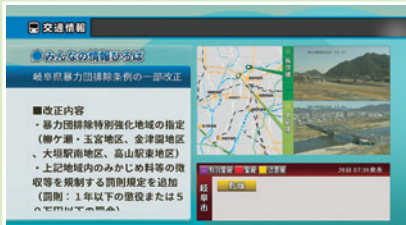

※大会が中止・延期となった場合は放送も中止・延期となります。

岐阜青フル

**河川カメラの台数が増加!**

通常時、災害時に川の状況がテレビで確認できる!

災害につながるような大雨が降ると、河川の水位が上昇します。河川の状況が気になって見に行くのは危険です。CCNが放送する河川カメラの映像で河川の状況を確認しましょう。日頃から川の状況を確認し、災害時との比較にご活用ください。

提供:木曾川上流河川事務所

CCNエリア内から…長良川上流まで! 画像提供:岐阜県

さらに!

**河川カメラだけじゃなく、  
交通カメラも放送中!**

CCNエリア内の各所に交通カメラを設置しております。朝の通勤時、夕方の帰宅時にご自身が通る道の混雑具合を確認いただけます。

※交通カメラの設置場所は順次追加中!

**今まで通り、CCNエリア内の市町のお知らせや、  
みんなの情報ひろばで情報発信中!**

CCNエリア内の各行政から、ゴミ出しや健康などに関するお知らせを音声の読み上げありでお伝えします。また、みんなの情報ひろばでは皆様からいただいた情報を発信しております。CCNのホームページまたは右のQRコードにアクセスし、お知らせしたい情報を投稿ください。

15分 エリアトピックス

12ch 毎日7:00～他

地域の身近な話題をお届けするニュース番組「エリアトピックス」。地元の祭りや伝統行事、イベント、コンサート、スポーツ、講演会などエリア内の様々な出来事をお伝えします。土日も含めた毎日更新でお届け！

45分 ぎふわっか

12ch 更新日: (生) 火曜19:00～、土曜7:00～

火曜と土曜の週2回更新で、ぎふの情報ばっかをお伝える番組です。FC岐阜 スタジアムDJ 久世良輔・岐阜スूपスアリーナMC FALCONの男性MC お2人とともにますます岐阜を盛り上げます！