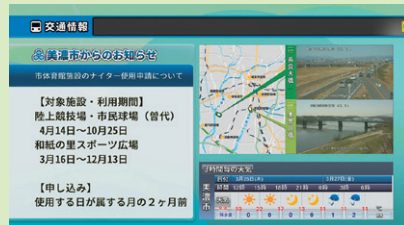

## 河川カメラの台数が増加!

通常時、災害時に川の状況がテレビで確認できる!

災害につながるような大雨が降ると、河川の水位が上昇します。河川の状況が気になって見に行くのは危険です。CCNが放送する河川カメラの映像で河川の状況を確認しましょう。日頃から川の状況を確認し、災害時との比較にご活用ください。

提供:木曾川上流河川事務所

CCNエリア内から…長良川上流まで!

画像提供:岐阜県

## さらに! 河川カメラだけじゃなく、交通カメラも放送中!

CCNエリア内の各所に交通カメラを設置しております。朝の通勤時、夕方の帰宅時にご自身が通る道の混雑具合を確認いただけます。

※交通カメラの設置場所は順次追加中!

## 今まで通り、CCNエリア内の市町のお知らせや、 みんなの情報ひろばで情報発信中!

CCNエリア内の各行政から、ゴミ出しや健康などに関するお知らせを音声の読み上げありでお伝えします。また、みんなの情報ひろばでは皆様からいただいた情報を発信しております。CCNのホームページまたは右のQRコードにアクセスし、お知らせしたい情報を投稿ください。

チャンネルCCNでは、皆さまからの情報提供や番組へのおたより・ご感想をお待ちしています。お気軽にお寄せください。