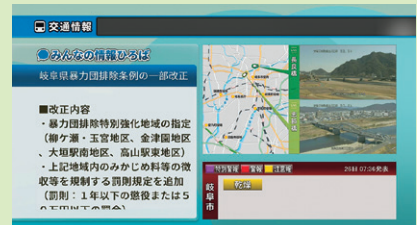

## 河川カメラの台数が増加!

通常時、災害時に川の状況がテレビで確認できる!

災害につながるような大雨が降ると、河川の水位が上昇します。河川の状況が気になって見に行くのは危険です。CCNが放送する河川カメラの映像で河川の状況を確認しましょう。日頃から川の状況を確認し、災害時との比較にご活用ください。

提供:木曾川上流河川事務所

CCNエリア内から…長良川上流まで!

画像提供:岐阜県

## さらに! 河川カメラだけじゃなく、交通カメラも放送中!

CCNエリア内の各所に交通カメラを設置しております。朝の通勤時、夕方の帰宅時にご自身が通る道の混雑具合を確認いただけます。

※交通カメラの設置場所は順次追加中!

## 今まで通り、CCNエリア内の市町のお知らせや、 みんなの情報ひろばで情報発信中!

CCNエリア内の各行政から、ゴミ出しや健康などに関するお知らせを音声の読み上げありでお伝えします。また、みんなの情報ひろばでは皆様からいただいた情報を発信しております。CCNのホームページまたは右のQRコードにアクセスし、お知らせしたい情報を投稿ください。

チャンネルCCNでは、皆さまからの情報提供や番組へのおたより・ご感想をお待ちしています。お気軽にお寄せください。