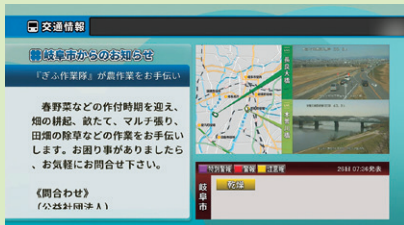

## 河川カメラの台数が増加!

通常時、災害時に川の状況がテレビで確認できる!

災害につながるような大雨が降ると、河川の水位が上昇します。河川の状況が気になって見に行くのは危険です。CCNが放送する河川カメラの映像で河川の状況を確認しましょう。日頃から川の状況を確認し、災害時との比較にご活用ください。

提供:木曾川上流河川事務所

CCNエリア内から…長良川上流まで!

画像提供:岐阜県

## さらに! 河川カメラだけじゃなく、交通カメラも放送中!

CCNエリア内の各所に交通カメラを設置しております。朝の通勤時、夕方の帰宅時にご自身が通る道の混雑具合を確認いただけます。

※交通カメラの設置場所は順次追加中!

## 今まで通り、CCNエリア内の市町のお知らせや、 みんなの情報ひろばで情報発信中!

CCNエリア内の各行政から、ゴミ出しや健康などに関するお知らせを音声の読み上げありでお伝えします。また、みんなの情報ひろばでは皆様からいただいた情報を発信しております。CCNのホームページまたは右のQRコードにアクセスし、お知らせしたい情報を投稿ください。

チャンネルCCNでは、皆さまからの情報提供や番組へのおたより・ご感想をお待ちしています。お気軽にお寄せください。