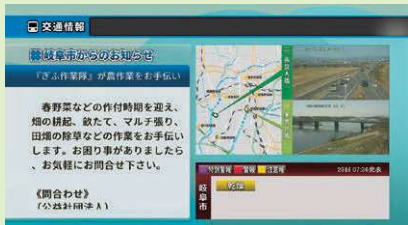

CCNのエリア内に交通カメラを設置中!

CCNが設置している交通カメラで毎朝の通勤時や夕方の帰宅時に交通量を確認することができます。交通カメラは地デジ11chの文字音声放送、交通情報内で放送している他、平日は7時15分から、土日は8時からのエリアトピックス内でも放送しています。その日の公開取組み情報や電車の運行状況など、交通情報盛りだくさんでお送りしています。道は混んでいるか、行先の天気はどうか、などをチャンネルCCNを見て、現在の道路状況を確認してからお出かけしましょう!なお、交通カメラは順次追加中です。あなたの市町の道路も見られるようになるかもしれませんので楽しみに!

河川カメラの台数が増加! 通常時、災害時に川の状況がテレビで確認できる!

災害につながるような大雨が降ると、河川の水位が上昇します。河川の状況が気になって見に行くのは危険です。CCNが放送する河川カメラの映像で河川の状況を確認しましょう。日頃から川の状況を確認し、災害時との比較にご活用ください。

今まで通り、CCNエリア内の市町のお知らせや、みんなの情報ひろばで情報発信中!

CCNエリア内の各行政から、ゴミ出しや健康などに関するお知らせを音声の読み上げありでお伝えします。また、みんなの情報ひろばでは皆様からいただいた情報を発信しております。CCNのホームページまたは右のQRコードにアクセスし、お知らせしたい情報を投稿ください。