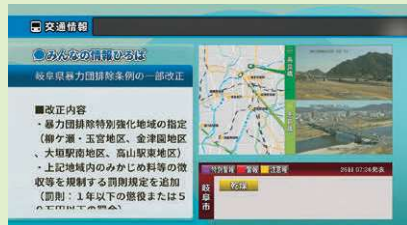

CCNのエリア内に交通カメラを設置中!

CCNが設置している交通カメラで毎朝の通勤時や夕方の帰宅時に交通量を確認することができます。交通カメラは地デジ11chの文字音声放送、交通情報内で放送している他、平日は7時15分から、土日は8時からのエリアトピックス内でも放送しています。その日の公開取組み情報や電車の運行状況など、交通情報盛りだくさんでお送りしています。道は混んでいるか、行先の天気はどうか、などをチャンネルCCNを見て、現在の道路状況を確認してからお出かけしましょう!なお、交通カメラは順次追加中です。あなたの市町の道路も見られるようになるかもしれませんので楽しみに!

河川カメラの台数が増加! 通常時、災害時に川の状況がテレビで確認できる!

災害につながるような大雨が降ると、河川の水位が上昇します。河川の状況が気になって見に行くのは危険です。CCNが放送する河川カメラの映像で河川の状況を確認しましょう。日頃から川の状況を確認し、災害時との比較にご活用ください。

今まで通り、CCNエリア内の市町のお知らせや、みんなの情報ひろばで情報発信中!

CCNエリア内の各行政から、ゴミ出しや健康などに関するお知らせを音声の読み上げありでお伝えします。また、みんなの情報ひろばでは皆様からいただいた情報を発信しております。CCNのホームページまたは右のQRコードにアクセスし、お知らせしたい情報を投稿ください。