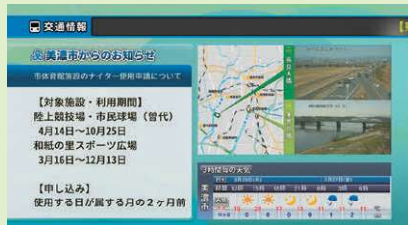

CCNのエリア内に交通カメラを設置中!

CCNが設置している交通カメラで毎朝の通勤時や夕方の帰宅時に交通量を確認することができます。交通カメラは地デジ11chの文字音声放送、交通情報内で放送している他、平日は7時15分から、土日は8時からのエリアトピックス内でも放送しています。その日の公開取組み情報や電車の運行状況など、交通情報盛りだくさんでお送りしています。道は混んでいるか、行先の天気はどうか、などをチャンネルCCNを見て、現在の道路状況を確認してからお出かけしましょう!なお、交通カメラは順次追加中です。あなたの市町の道路も見られるようになるかもしれませんので楽しみに!

河川カメラの台数が増加! 通常時、災害時に川の状況がテレビで確認できる!

災害につながるような大雨が降ると、河川の水位が上昇します。河川の状況が気になって見に行くのは危険です。CCNが放送する河川カメラの映像で河川の状況を確認しましょう。日頃から川の状況を確認し、災害時との比較にご活用ください。

今まで通り、CCNエリア内の市町のお知らせや、みんなの情報ひろばで情報発信中!

CCNエリア内の各行政から、ゴミ出しや健康などに関するお知らせを音声の読み上げありでお伝えします。また、みんなの情報ひろばでは皆様からいただいた情報を発信しております。CCNのホームページまたは右のQRコードにアクセスし、お知らせしたい情報を投稿ください。