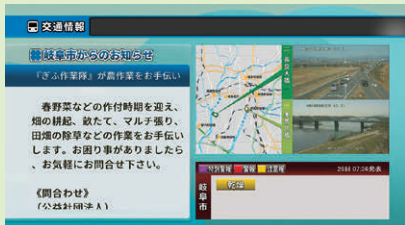

## CCNのエリア内に交通カメラを設置中!

国道156線沿い、岐阜市北一色に交通カメラが追加されました! 関方面に抜けて行く岩戸トンネルの南側に位置しており、一日を通して混雑している道路です。

CCNが設置している交通カメラで毎朝の通勤時や夕方の帰宅時に交通量を確認することができます。交通カメラは地デジ11chの文字音声放送、交通情報内で放送している他、平日は7時15分から、土日は8時からのエリアトピックス内でも放送しています。その日の公開取組み情報や電車の運行状況など、交通情報盛りだくさんでお送りしています。道は混んでいるか、行先の天気はどうか、などをチャンネルCCNを見て、現在の道路状況を確認してからお出かけしましょう! なお、交通カメラは順次追加中です。あなたの市町の道路も見られるようになるかもしれませんので楽しみに!

## 河川カメラの台数が増加!

通常時、災害時に川の状況がテレビで確認できる!

災害につながるような大雨が降ると、河川の水位が上昇します。河川の状況が気になって見に行くのは危険です。CCNが放送する河川カメラの映像で河川の状況を確認しましょう。日頃から川の状況を確認し、災害時との比較にご活用ください。

提供:木曽川上流河川事務所

CCNエリア内から…長良川上流まで!

画像提供:岐阜県

## 今まで通り、CCNエリア内の市町のお知らせや、みんなの情報ひろばで情報発信中!

CCNエリア内の各行政から、ゴミ出しや健康などに関するお知らせを音声の読み上げありでお伝えします。また、みんなの情報ひろばでは皆様からいただいた情報を発信しております。CCNのホームページまたは右のQRコードにアクセスし、お知らせしたい情報を投稿ください。

チャンネルCCNでは、皆さまからの情報提供や番組へのおたより・ご感想をお待ちしています。お気軽にお寄せください。

[NHK NEWSLINE] ©NHK

60分 **生** エリアトピックス715  
エリアトピックス800

12ch 平日7:15～、土日8:00～

【天気】【交通】【ニュース】など、朝のお出かけ前に知りたい情報を、毎朝1時間の生放送でお届けします。

【天気】…東海3県から市町ごとまでの天気予報をお伝えします。洗濯・傘・重ね着など生活に役立つ情報も。

【交通】…エリア内各所に設置された交通カメラで現在の道路状況が分かります。国道21号線など、通勤やお出かけ前に混雑具合をチェック。電車の遅延情報や公開取り締まり情報も。