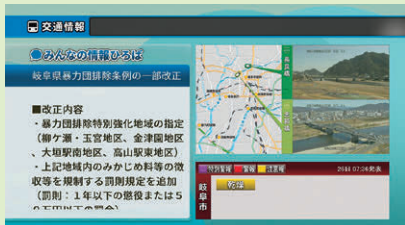

## CCNのエリア内に交通カメラを設置中!

国道156線沿い、岐阜市北一色に交通カメラが追加されました! 関方面に抜けて行く岩戸トンネルの南側に位置しており、一日を通して混雑している道路です。

CCNが設置している交通カメラで毎朝の通勤時や夕方の帰宅時に交通量を確認することができます。交通カメラは地デジ11chの文字音声放送、交通情報内で放送している他、平日は7時15分から、土日は8時からのエリアトピックス内でも放送しています。その日の公開取組み情報や電車の運行状況など、交通情報盛りだくさんでお送りしています。道は混んでいるか、行先の天気はどうか、などをチャンネルCCNを見て、現在の道路状況を確認してからお出かけしましょう! なお、交通カメラは順次追加中です。あなたの市町の道路も見られるようになるかもしれませんので楽しみに!

## 河川カメラの台数が増加!

通常時、災害時に川の状況がテレビで確認できる!

災害につながるような大雨が降ると、河川の水位が上昇します。河川の状況が気になって見に行くのは危険です。CCNが放送する河川カメラの映像で河川の状況を確認しましょう。日頃から川の状況を確認し、災害時との比較にご活用ください。

提供:木曽川上流河川事務所

CCNエリア内から…長良川上流まで!

画像提供:岐阜県

## 今まで通り、CCNエリア内の市町のお知らせや、みんなの情報ひろばで情報発信中!

CCNエリア内の各行政から、ゴミ出しや健康などに関するお知らせを音声の読み上げありでお伝えします。また、みんなの情報ひろばでは皆様からいただいた情報を発信しております。CCNのホームページまたは右のQRコードにアクセスし、お知らせしたい情報を投稿ください。

チャンネルCCNでは、皆さまからの情報提供や番組へのおたより・ご感想をお待ちしています。お気軽にお寄せください。

[NHK NEWSLINE] ©NHK

60分 **生** エリアトピックス715  
エリアトピックス800

12ch 平日7:15～、土日8:00～

【天気】【交通】【ニュース】など、朝のお出かけ前に知りたい情報を、毎朝1時間の生放送でお届けします。

【天気】…東海3県から市町ごとまでの天気予報をお伝えします。洗濯・傘・重ね着など生活に役立つ情報も。

【交通】…エリア内各所に設置された交通カメラで現在の道路状況が分かります。国道21号線など、通勤やお出かけ前に混雑具合をチェック。電車の遅延情報や公開取り締まり情報も。