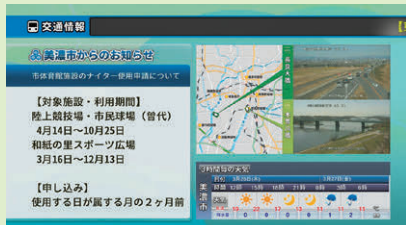

## CCNのエリア内に交通カメラを設置中!

国道156線沿い、岐阜市北一色に交通カメラが追加されました! 関方面に抜けて行く岩戸トンネルの南側に位置しており、一日を通して混雑している道路です。

CCNが設置している交通カメラで毎朝の通勤時や夕方の帰宅時に交通量を確認することができます。交通カメラは地デジ11chの文字音声放送、交通情報内で放送している他、平日は7時15分から、土日は8時からのエリアトピックス内でも放送しています。その日の公開取組み情報や電車の運行状況など、交通情報盛りだくさんでお送りしています。道は混んでいるか、行先の天気はどうか、などをチャンネルCCNを見て、現在の道路状況を確認してからお出かけしましょう! なお、交通カメラは順次追加中です。あなたの市町の道路も見られるようになるかもしれませんので楽しみに!

## 河川カメラの台数が増加!

通常時、災害時に川の状況がテレビで確認できる!

災害につながるような大雨が降ると、河川の水位が上昇します。河川の状況が気になって見に行くのは危険です。CCNが放送する河川カメラの映像で河川の状況を確認しましょう。日頃から川の状況を確認し、災害時との比較にご活用ください。

提供:木曽川上流河川事務所

CCNエリア内から…長良川上流まで!

画像提供:岐阜県

## 今まで通り、CCNエリア内の市町のお知らせや、みんなの情報ひろばで情報発信中!

CCNエリア内の各行政から、ゴミ出しや健康などに関するお知らせを音声の読み上げありでお伝えします。また、みんなの情報ひろばでは皆様からいただいた情報を発信しております。CCNのホームページまたは右のQRコードにアクセスし、お知らせしたい情報を投稿ください。

チャンネルCCNでは、皆さまからの情報提供や番組へのおたより・ご感想をお待ちしています。お気軽にお寄せください。

[NHK NEWSLINE] ©NHK

60分 **生** エリアトピックス715  
エリアトピックス800

12ch 平日7:15～、土日8:00～

【天気】【交通】【ニュース】など、朝のお出かけ前に知りたい情報を、毎朝1時間の生放送でお届けします。

【天気】…東海3県から市町ごとまでの天気予報をお伝えします。洗濯・傘・重ね着など生活に役立つ情報も。

【交通】…エリア内各所に設置された交通カメラで現在の道路状況が分かります。国道21号線など、通勤やお出かけ前に混雑具合をチェック。電車の遅延情報や公開取り締まり情報も。