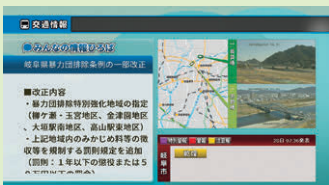

CCNのエリア内に 交通カメラを設置中!

山県市高木の交差点付近に交通カメラが追加されました!

▶ 山県市に設置されるのは初! ◀

朝の交通状況や冬は降雪状況がわかる映像になっています。
北へ向かうと山県市役所や山県インターチェンジがあります。
次に追加されるのはあなたの市町かも?是非楽しみに!

CCNが設置している交通カメラで毎朝の通勤時や夕方の帰宅時に交通量を確認することができます。交通カメラは地デジ11chの文字音声放送、交通情報内で放送している他、平日は7時15分から、土日は8時からのエリアトピックス内でも放送しています。その日の公開取締まり情報や電車の運行状況など、交通情報盛りだくさんでお送りしています。道は混んでいるか、行先の天気はどうか、などをチャンネルCCNを見て、現在の道路状況を確認してからお出かけしましょう! なお、交通カメラは順次追加中です。あなたの市町の道路も見られるようになるかもしれませんので楽しみに!

河川カメラの台数が増加!

通常時、災害時に川の状況がテレビで確認できる!

災害につながるような大雨が降ると、河川の水位が上昇します。河川の状況が気になって見に行くのは危険です。CCNが放送する河川カメラの映像で河川の状況を確認しましょう。日頃から川の状況を確認し、災害時との比較にご活用ください。

今まで通り、CCNエリア内の 市町のお知らせや、 みんなの情報ひろばで 情報発信中!

CCNエリア内の各行政から、ゴミ出しや健康などに関するお知らせを音声の読み上げありでお伝えします。また、みんなの情報ひろばでは皆様からいただいた情報を発信しております。CCNのホームページまたは下のQRコードにアクセスし、お知らせしたい情報を投稿ください。