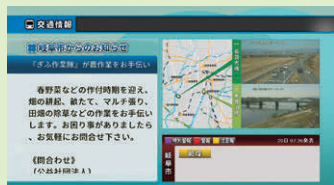

CCNのエリア内に 交通カメラを設置中!

山県市高木の交差点付近に交通カメラが追加されました!

▶ 山県市に設置されるのは初! ◀

朝の交通状況や冬は降雪状況がわかる映像になっています。
北へ向かうと山県市役所や山県インターチェンジがあります。
次に追加されるのはあなたの市町かも?是非楽しみに!

CCNが設置している交通カメラで毎朝の通勤時や夕方の帰宅時に交通量を確認することができます。交通カメラは地デジ11chの文字音声放送、交通情報内で放送している他、平日は7時15分から、土日は8時からのエリアトピックス内でも放送しています。その日の公開取締まり情報や電車の運行状況など、交通情報盛りだくさんでお送りしています。道は混んでいるか、行先の天気はどうか、などをチャンネルCCNを見て、現在の道路状況を確認してからお出かけしましょう! なお、交通カメラは順次追加中です。あなたの市町の道路も見られるようになるかもしれませんので楽しみに!

河川カメラの台数が増加!

通常時、災害時に川の状況がテレビで確認できる!

災害につながるような大雨が降ると、河川の水位が上昇します。河川の状況が気になって見に行くのは危険です。CCNが放送する河川カメラの映像で河川の状況を確認しましょう。日頃から川の状況を確認し、災害時との比較にご活用ください。

今まで通り、CCNエリア内の 市町のお知らせや、 みんなの情報ひろばで 情報発信中!

CCNエリア内の各行政から、ゴミ出しや健康などに関するお知らせを音声の読み上げありでお伝えします。また、みんなの情報ひろばでは皆様からいただいた情報を発信しております。CCNのホームページまたは下のQRコードにアクセスし、お知らせしたい情報を投稿ください。