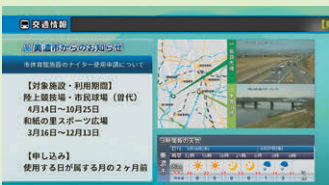

CCNのエリア内に 交通カメラを設置中!

山県市高木の交差点付近に交通カメラが追加されました!

▶ 山県市に設置されるのは初! ◀

朝の交通状況や冬は降雪状況がわかる映像になっています。
北へ向かうと山県市役所や山県インターチェンジがあります。
次に追加されるのはあなたの市町かも?是非楽しみに!

CCNが設置している交通カメラで毎朝の通勤時や夕方の帰宅時に交通量を確認することができます。交通カメラは地デジ11chの文字音声放送、交通情報内で放送している他、平日は7時15分から、土日は8時からのエリアトピックス内でも放送しています。その日の公開取締まり情報や電車の運行状況など、交通情報盛りだくさんでお送りしています。道は混んでいるか、行先の天気はどうか、などをチャンネルCCNを見て、現在の道路状況を確認してからお出かけしましょう! なお、交通カメラは順次追加中です。あなたの市町の道路も見られるようになるかもしれませんので楽しみに!

河川カメラの台数が増加!

通常時、災害時に川の状況がテレビで確認できる!

災害につながるような大雨が降ると、河川の水位が上昇します。河川の状況が気になって見に行くのは危険です。CCNが放送する河川カメラの映像で河川の状況を確認しましょう。日頃から川の状況を確認し、災害時との比較にご活用ください。

今まで通り、CCNエリア内の 市町のお知らせや、 みんなの情報ひろばで 情報発信中!

CCNエリア内の各行政から、ゴミ出しや健康などに関するお知らせを音声の読み上げありでお伝えします。また、みんなの情報ひろばでは皆様からいただいた情報を発信しております。CCNのホームページまたは下のQRコードにアクセスし、お知らせしたい情報を投稿ください。