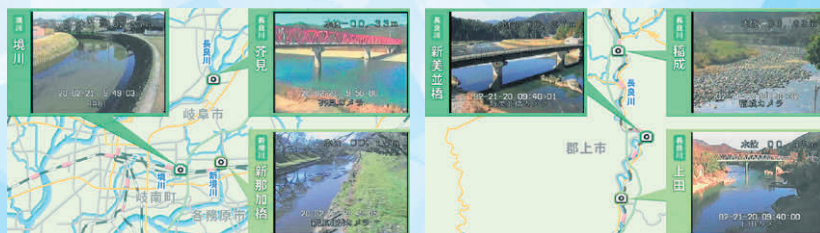

GAME2…3月6日(日)13:45～ O.A

場所：岐阜メモリアルセンター で愛ドーム

第25節 vs アイシニアレイオンズ

日時：GAME1…3月26日(土)14:45～ O.A

GAME2…3月27日(日)13:45～ O.A

場所：OKBぎふ清流アリーナ

※各試合再放送もございます。詳しくは番組表をご覧ください。

CCNのエリア内に情報カメラを設置中!

瑞穂市の穂積中原交差点付近に情報カメラが追加されました!

➤ 瑞穂市に設置されるのは初! ➤

東西に通っている国道21号線や南北に通っている県道23号線の混雑状況がわかる場所になっています。朝のお出かけ前に道路の混雑具合を確認して、余裕を持ってお出かけください!

CCNが設置している情報カメラで毎朝の通勤時や夕方の帰宅時に交通量を確認することができます。情報カメラは地デジ11chの文字音声放送、交通情報内で放送している他、平日は7時15分から、土日は8時からのエリアトピックス内でも放送しています。その日の公開取締まり情報や電車の運行状況など、交通情報盛りだくさんでお送りしています。道は混んでいるか、行先の天気はどうか、などをチャンネルCCNを見て、現在の道路状況を確認してからお出かけしましょう! なお、情報カメラは順次追加中です。あなたの市町の道路も見られるようになるかもしれませんので楽しみに!

河川カメラの台数が増加!

通常時、災害時に川の状況がテレビで確認できる!

災害につながるような大雨が降ると、河川の水位が上昇します。河川の状況が気になって見に行くのは危険です。CCNが放送する河川カメラの映像で河川の状況を確認しましょう。日頃から川の状況を確認し、災害時との比較にご活用ください。

提供:木曽川上流河川事務所

CCNエリア内から…長良川上流まで!

画像提供:岐阜県

チャンネルCCNでは、皆さまからの情報提供や番組へのおたより・ご感想をお待ちしています。お気軽にお寄せください。

60分 **生** エリアトピックス715
エリアトピックス800

12ch 平日7:15～、土日8:00～

「天気」「交通」「ニュース」
など、朝のお出かけ前
に知りたい情報を、毎
朝1時間の生放送でお
届けします。

「天気」…エリア内の市
町ごとの天気予報や洗
濯・傘など生活に役立
つ情報をお伝えします。

「交通」…エリア内各所

に設置された情報カメラで現在の道路状況が分かります。国道21号線など、通勤やお出かけ前に混雑具合をチェック。電車の遅延情報や公開取り締まり情報も。