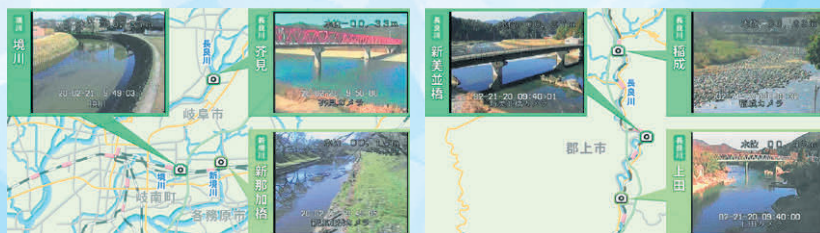

4月の試合予定と放送日程

第28節 vs しながわシティバスケットボールクラブ

日時：GAME1…4月16日(土)14:45~ O.A  
GAME2…4月17日(日)13:45~ O.A

場所：OKBぎふ清流アリーナ

※各試合再放送もごさいます。詳しくは番組表をご覧ください。

CCNのエリア内に情報カメラを設置中!

瑞穂市の穂積中原交差点付近に情報カメラが追加されました!

▶ 瑞穂市に設置されるのは初! ◀

東西に通っている国道21号線や南北に通っている県道23号線の混雑状況がわかる場所になっています。朝のお出かけ前に道路の混雑具合を確認して、余裕を持ってお出かけください!

河川カメラの台数が増加!

通常時、災害時に川の状況がテレビで確認できる!

災害につながるような大雨が降ると、河川の水位が上昇します。河川の状況が気になって見に行くのは危険です。CCNが放送する河川カメラの映像で河川の状況を確認しましょう。日頃から川の状況を確認し、災害時との比較にご活用ください。

提供:木曾川上流河川事務所

CCNエリア内から…長良川上流まで!

画像提供:岐阜県

チャンネルCCNでは、皆さまからの情報提供や番組へのおたより・ご感想をお待ちしています。お気軽にお寄せください。

チャンネルCCNのHPはこちら▶

都合により、番組の内容、日時が変更あるいは放送が中止されることがあります。あらかじめご了承ください。最新情報はEPG(電子番組表)もしくは番組ホームページでご案内します。

□ ... 生放送

60分 **生** エリアトピックス715  
エリアトピックス800

12ch 平日7:15～、土日8:00～

**「天気」「交通」「ニュース」**  
など、朝のお出かけ前  
に知りたい情報を、毎  
朝1時間の生放送でお  
届けします。

**「天気」**…エリア内の市  
町ごとの天気予報や洗  
濯・傘など生活に役立  
つ情報をお伝えします。

**「交通」**…エリア内各所に設置された情報カメラで現在の  
の道路状況がわかります。国道21号線など、通勤や  
お出かけ前に混雑具合をチェック。電車の遅延情報  
や公開取り締まり情報も。