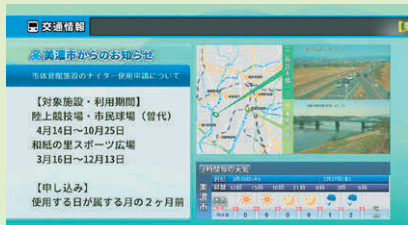

CCNのエリア内に情報カメラを設置中!

瑞穂市の穂積中原交差点付近に情報カメラが追加されました!

▶ 瑞穂市に設置されるのは初! ◀

東西に通っている国道21号線や南北に通っている県道23号線の混雑状況がわかる場所になっています。朝のお出かけ前に道路の混雑具合を確認して、余裕を持ってお出かけください!

CCNが設置している情報カメラで毎朝の通勤時や夕方の帰宅時に交通量を確認することができます。情報カメラは地デジ11chの文字音声放送、交通情報内で放送している他、平日は7時15分から、土日は8時からのエアトピックス内でも放送しています。その日の公開取締まり情報や電車の運行状況など、交通情報盛りだくさんでお送りしています。道は混んでいるか、行先の天気はどうか、などをチャンネルCCNを見て、現在の道路状況を確認してからお出かけしましょう! なお、情報カメラは順次追加中です。あなたの市町の道路も見られるようになるかもしれませんので楽しみに!

河川カメラの台数が増加!

通常時、災害時に川の状況がテレビで確認できる!

災害につながるような大雨が降ると、河川の水位が上昇します。河川の状況が気になって見に行くのは危険です。CCNが放送する河川カメラの映像で河川の状況を確認しましょう。日頃から川の状況を確認し、災害時との比較にご活用ください。

今まで通り、CCNエリア内の市町のお知らせや、みんなの情報ひろばで情報発信中!

CCNエリア内の各行政から、ゴミ出しや健康などに関するお知らせを音声の読み上げありでお伝えします。また、みんなの情報ひろばでは皆様からいただいた情報を発信しております。CCNのホームページまたは右のQRコードにアクセスし、お知らせしたい情報を投稿ください。