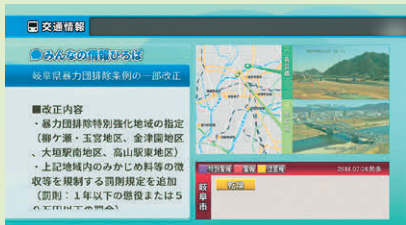

CCNのエリア内に情報カメラを設置中!

瑞穂市の穂積中原交差点付近に情報カメラが追加されました!

▶ 瑞穂市に設置されるのは初! ◀

東西に通っている国道21号線や南北に通っている県道23号線の混雑状況がわかる場所になっています。朝のお出かけ前に道路の混雑具合を確認して、余裕を持ってお出かけください!

CCNが設置している情報カメラで毎朝の通勤時や夕方の帰宅時に交通量を確認することができます。情報カメラは地デジ11chの文字音声放送、交通情報内で放送している他、平日は7時15分から、土日は8時からのエアトピックス内でも放送しています。その日の公開取締まり情報や電車の運行状況など、交通情報盛りだくさんでお送りしています。道は混んでいるか、行先の天気はどうか、などをチャンネルCCNを見て、現在の道路状況を確認してからお出かけしましょう! なお、情報カメラは順次追加中です。あなたの市町の道路も見られるようになるかもしれませんので楽しみに!

河川カメラの台数が増加!

通常時、災害時に川の状況がテレビで確認できる!

災害につながるような大雨が降ると、河川の水位が上昇します。河川の状況が気になって見に行くのは危険です。CCNが放送する河川カメラの映像で河川の状況を確認しましょう。日頃から川の状況を確認し、災害時との比較にご活用ください。

今まで通り、CCNエリア内の市町のお知らせや、みんなの情報ひろばで情報発信中!

CCNエリア内の各行政から、ゴミ出しや健康などに関するお知らせを音声の読み上げありでお伝えします。また、みんなの情報ひろばでは皆様からいただいた情報を発信しております。CCNのホームページまたは右のQRコードにアクセスし、お知らせしたい情報を投稿ください。