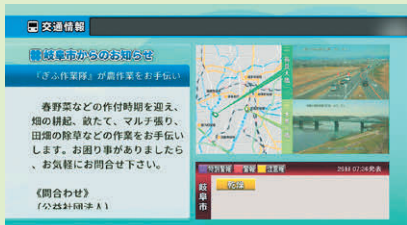

CCNのエリア内に情報カメラを設置中!

瑞穂市の穂積中原交差点付近に情報カメラが追加されました!

▶ 瑞穂市に設置されるのは初! ◀

東西に通っている国道21号線や南北に通っている県道23号線の混雑状況がわかる場所になっています。朝のお出かけ前に道路の混雑具合を確認して、余裕を持ってお出かけください!

CCNが設置している情報カメラで毎朝の通勤時や夕方の帰宅時に交通量を確認することができます。情報カメラは地デジ11chの文字音声放送、交通情報内で放送している他、平日は7時15分から、土日は8時からのエアトピックス内でも放送しています。その日の公開取締まり情報や電車の運行状況など、交通情報盛りだくさんでお送りしています。道は混んでいるか、行先の天気はどうか、などをチャンネルCCNを見て、現在の道路状況を確認してからお出かけしましょう! なお、情報カメラは順次追加中です。あなたの市町の道路も見られるようになるかもしれませんので楽しみに!

河川カメラの台数が増加!

通常時、災害時に川の状況がテレビで確認できる!

災害につながるような大雨が降ると、河川の水位が上昇します。河川の状況が気になって見に行くのは危険です。CCNが放送する河川カメラの映像で河川の状況を確認しましょう。日頃から川の状況を確認し、災害時との比較にご活用ください。

今まで通り、CCNエリア内の市町のお知らせや、みんなの情報ひろばで情報発信中!

CCNエリア内の各行政から、ゴミ出しや健康などに関するお知らせを音声の読み上げありでお伝えします。また、みんなの情報ひろばでは皆様からいただいた情報を発信しております。CCNのホームページまたは右のQRコードにアクセスし、お知らせしたい情報を投稿ください。