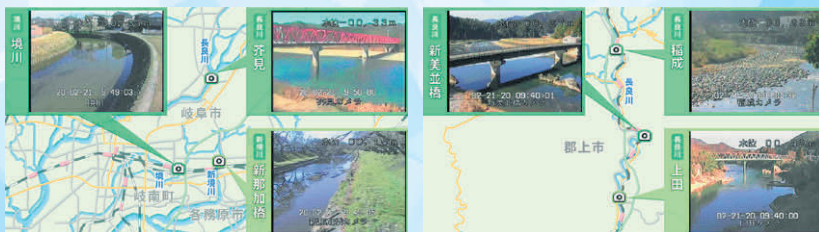

150分 **第104回全国高等学校野球選手権 岐阜大会 組み合わせ抽選会**

11ch (生) 6月25日(土)13:45~16:15
(再) 6月25日(土)20:00~22:00

関市のわかさプラザで行われる夏の高校野球岐阜大会 組み合わせ抽選会の模様を完全生中継で放送します。104回目の夏の高校野球がここから始まります。CCNエリア内からは、春のセンバツ出場の「大垣日大」や昨年の夏の岐阜大会覇者「県立岐阜商業」など注目校が続々と登場します。エリア内の高校がどのブロックに入るのか、ぜひ生放送をご覧ください。

組み合わせ決定後は、岐阜大会応援特設サイト「岐阜青春フルスイング」もオープン!各球場の試合経過をリアルタイムで見ることができる他、各試合の放送スケジュールも確認できます。

河川カメラの台数が増加!

通常時、災害時に川の状況がテレビで確認できる!

災害につながるような大雨が降ると、河川の水位が上昇します。河川の状況が気になって見に行くのは危険です。CCNが放送する河川カメラの映像で河川の状況を確認しましょう。日頃から川の状況を確認し、災害時との比較にご活用ください。

提供:木曽川上流河川事務所

CCNエリア内から…長良川上流まで! 画像提供:岐阜県

CCNのエリア内に情報カメラを設置中!

瑞穂市の穂積中原交差点付近に情報カメラが追加されました!

▶ 瑞穂市に設置されるのは初! ◀

東西に通っている国道21号線や南北に通っている県道23号線の混雑状況がわかる場所になっています。朝のお出かけ前に道路の混雑具合を確認して、余裕を持ってお出かけください!

CCNが設置している情報カメラで毎朝の通勤時や夕方の帰宅時に交通量を確認することができます。情報カメラは地デジ11chの文字音声放送、交通情報内で放送している他、平日は7時15分から、土日は8時からのエリアトピックス内でも放送しています。その日の公開取締まり情報や電車の運行状況など、交通情報盛りだくさんでお送りしています。道は混んでいるか、行先の天気はどうか、などをチャンネルCCNを見て、現在の道路状況を確認してからお出かけしましょう! なお、情報カメラは順次追加中です。あなたの市町の道路も見られるようになるかもしれませんので楽しみに!

60分 **生** エリアトピックス715

12ch 平日7:15~

「天気」「交通」「ニュース」など、朝のお出かけ前に知りたい情報を、平日毎朝1時間の生放送でお届けします。

「天気」…エリア内の市町ごとの天気予報や洗濯・傘など生活に役立つ情報をお伝えします。

「交通」…エリア内各所に設置された情報カメラで現在の道路状況がわかります。国道21号線など、通勤やお出かけ前に混雑具合をチェック。電車の遅延情報や公開取り締まり情報も。