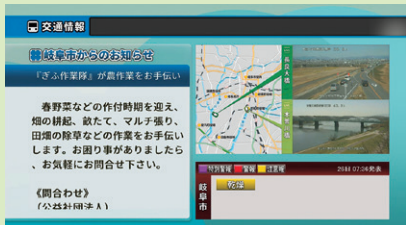

CCNのエリア内に情報カメラを設置中!

瑞穂市の穂積中原交差点付近に情報カメラが追加されました!

▶ 瑞穂市に設置されるのは初! ◀

東西に通っている国道21号線や南北に通っている県道23号線の混雑状況がわかる場所になっています。朝のお出かけ前に道路の混雑具合を確認して、余裕を持ってお出かけください!

CCNが設置している情報カメラで毎朝の通勤時や夕方の帰宅時に交通量を確認することができます。情報カメラは地デジ11chの文字音声放送、交通情報内で放送している他、平日は7時15分から、土日は8時からのエアトピックス内でも放送しています。その日の公開取締まり情報や電車の運行状況など、交通情報盛りだくさんでお送りしています。道は混んでいるか、行先の天気はどうか、などをチャンネルCCNを見て、現在の道路状況を確認してからお出かけしましょう! なお、情報カメラは順次追加中です。あなたの市町の道路も見られるようになるかもしれませんので楽しみに!

河川カメラの台数が増加!

通常時、災害時に川の状況がテレビで確認できる!

災害につながるような大雨が降ると、河川の水位が上昇します。河川の状況が気になって見に行くのは危険です。CCNが放送する河川カメラの映像で河川の状況を確認しましょう。日頃から川の状況を確認し、災害時との比較にご活用ください。

今まで通り、CCNエリア内の市町のお知らせや、みんなの情報ひろばで情報発信中!

CCNエリア内の各行政から、ゴミ出しや健康などに関するお知らせを音声の読み上げありでお伝えます。また、みんなの情報ひろばでは皆様からいただいた情報を発信しております。CCNのホームページまたは右のQRコードにアクセスし、お知らせしたい情報を投稿ください。