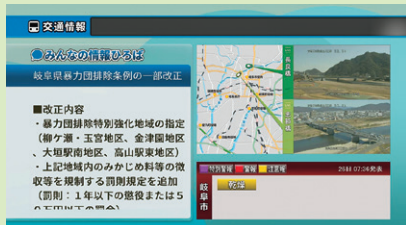

CCNのエリア内に情報カメラを設置中!

瑞穂市の穂積中原交差点付近に情報カメラが追加されました!

▶ 瑞穂市に設置されるのは初! ◀

東西に通っている国道21号線や南北に通っている県道23号線の混雑状況がわかる場所になっています。朝のお出かけ前に道路の混雑具合を確認して、余裕を持ってお出かけください!

CCNが設置している情報カメラで毎朝の通勤時や夕方の帰宅時に交通量を確認することができます。情報カメラは地デジ11chの文字音声放送、交通情報内で放送している他、平日は7時15分から、土日は8時からのエアトピックス内でも放送しています。その日の公開取締まり情報や電車の運行状況など、交通情報盛りだくさんでお送りしています。道は混んでいるか、行先の天気はどうか、などをチャンネルCCNを見て、現在の道路状況を確認してからお出かけしましょう! なお、情報カメラは順次追加中です。あなたの市町の道路も見られるようになるかもしれませんので楽しみに!

河川カメラの台数が増加!

通常時、災害時に川の状況がテレビで確認できる!

災害につながるような大雨が降ると、河川の水位が上昇します。河川の状況が気になって見に行くのは危険です。CCNが放送する河川カメラの映像で河川の状況を確認しましょう。日頃から川の状況を確認し、災害時との比較にご活用ください。

今まで通り、CCNエリア内の市町のお知らせや、みんなの情報ひろばで情報発信中!

CCNエリア内の各行政から、ゴミ出しや健康などに関するお知らせを音声の読み上げありでお伝えます。また、みんなの情報ひろばでは皆様からいただいた情報を発信しております。CCNのホームページまたは右のQRコードにアクセスし、お知らせしたい情報を投稿ください。