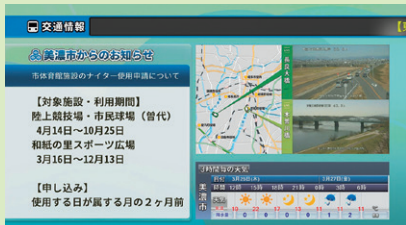

CCNのエリア内に情報カメラを設置中!

瑞穂市の穂積中原交差点付近に情報カメラが追加されました!

▶ 瑞穂市に設置されるのは初! ◀

東西に通っている国道21号線や南北に通っている県道23号線の混雑状況がわかる場所になっています。朝のお出かけ前に道路の混雑具合を確認して、余裕を持ってお出かけください!

CCNが設置している情報カメラで毎朝の通勤時や夕方の帰宅時に交通量を確認することができます。情報カメラは地デジ11chの文字音声放送、交通情報内で放送している他、平日は7時15分から、土日は8時からのエアトピックス内でも放送しています。その日の公開取締まり情報や電車の運行状況など、交通情報盛りだくさんでお送りしています。道は混んでいるか、行先の天気はどうか、などをチャンネルCCNを見て、現在の道路状況を確認してからお出かけしましょう! なお、情報カメラは順次追加中です。あなたの市町の道路も見られるようになるかもしれませんので楽しみに!

河川カメラの台数が増加!

通常時、災害時に川の状況がテレビで確認できる!

災害につながるような大雨が降ると、河川の水位が上昇します。河川の状況が気になって見に行くのは危険です。CCNが放送する河川カメラの映像で河川の状況を確認しましょう。日頃から川の状況を確認し、災害時との比較にご活用ください。

今まで通り、CCNエリア内の市町のお知らせや、みんなの情報ひろばで情報発信中!

CCNエリア内の各行政から、ゴミ出しや健康などに関するお知らせを音声の読み上げありでお伝えます。また、みんなの情報ひろばでは皆様からいただいた情報を発信しております。CCNのホームページまたは右のQRコードにアクセスし、お知らせしたい情報を投稿ください。