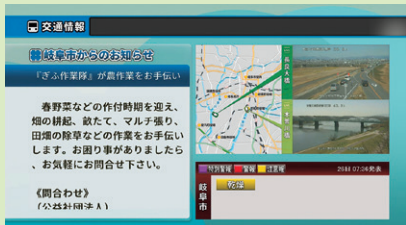

CCNのエリア内に情報カメラを設置中!

瑞穂市の穂積中原交差点付近に情報カメラが追加されました!

▶ 瑞穂市に設置されるのは初! ◀

東西に通っている国道21号線や南北に通っている県道23号線の混雑状況がわかる場所になっています。朝のお出かけ前に道路の混雑具合を確認して、余裕を持ってお出かけください!

CCNが設置している情報カメラで毎朝の通勤時や夕方の帰宅時に交通量を確認することができます。情報カメラは地デジ11chの文字音声放送、交通情報内で放送している他、平日は7時15分から、土日は8時からのエアトピックス内でも放送しています。その日の公開取締まり情報や電車の運行状況など、交通情報盛りだくさんでお送りしています。道は混んでいるか、行先の天気はどうか、などをチャンネルCCNを見て、現在の道路状況を確認してからお出かけしましょう! なお、情報カメラは順次追加中です。あなたの市町の道路も見られるようになるかもしれませんので楽しみに!

河川カメラの台数が増加!

通常時、災害時に川の状況がテレビで確認できる!

災害につながるような大雨が降ると、河川の水位が上昇します。河川の状況が気になって見に行くのは危険です。CCNが放送する河川カメラの映像で河川の状況を確認しましょう。日頃から川の状況を確認し、災害時との比較にご活用ください。

今まで通り、CCNエリア内の市町のお知らせや、みんなの情報ひろばで情報発信中!

CCNエリア内の各行政から、ゴミ出しや健康などに関するお知らせを音声の読み上げありでお伝えします。また、みんなの情報ひろばでは皆様からいただいた情報を発信しております。CCNのホームページまたは右のQRコードにアクセスし、お知らせしたい情報を投稿ください。