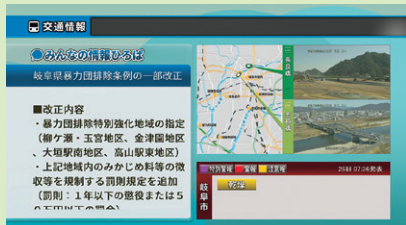

CCNのエリア内に情報カメラを設置中!

瑞穂市の穂積中原交差点付近に情報カメラが追加されました!

▶ 瑞穂市に設置されるのは初! ◀

東西に通っている国道21号線や南北に通っている県道23号線の混雑状況がわかる場所になっています。朝のお出かけ前に道路の混雑具合を確認して、余裕を持ってお出かけください!

CCNが設置している情報カメラで毎朝の通勤時や夕方の帰宅時に交通量を確認することができます。情報カメラは地デジ11chの文字音声放送、交通情報内で放送している他、平日は7時15分から、土日は8時からのエアトピックス内でも放送しています。その日の公開取締まり情報や電車の運行状況など、交通情報盛りだくさんでお送りしています。道は混んでいるか、行先の天気はどうか、などをチャンネルCCNを見て、現在の道路状況を確認してからお出かけしましょう! なお、情報カメラは順次追加中です。あなたの市町の道路も見られるようになるかもしれませんので楽しみに!

河川カメラの台数が増加!

通常時、災害時に川の状況がテレビで確認できる!

災害につながるような大雨が降ると、河川の水位が上昇します。河川の状況が気になって見に行くのは危険です。CCNが放送する河川カメラの映像で河川の状況を確認しましょう。日頃から川の状況を確認し、災害時との比較にご活用ください。

今まで通り、CCNエリア内の市町のお知らせや、みんなの情報ひろばで情報発信中!

CCNエリア内の各行政から、ゴミ出しや健康などに関するお知らせを音声の読み上げありでお伝えします。また、みんなの情報ひろばでは皆様からいただいた情報を発信しております。CCNのホームページまたは右のQRコードにアクセスし、お知らせしたい情報を投稿ください。