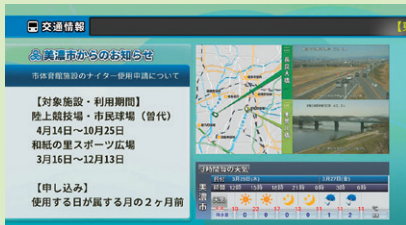

CCNのエリア内に情報カメラを設置中!

瑞穂市の穂積中原交差点付近に情報カメラが追加されました!

▶ 瑞穂市に設置されるのは初! ◀

東西に通っている国道21号線や南北に通っている県道23号線の混雑状況がわかる場所になっています。朝のお出かけ前に道路の混雑具合を確認して、余裕を持ってお出かけください!

CCNが設置している情報カメラで毎朝の通勤時や夕方の帰宅時に交通量を確認することができます。情報カメラは地デジ11chの文字音声放送、交通情報内で放送している他、平日は7時15分から、土日は8時からのエアトピックス内でも放送しています。その日の公開取締まり情報や電車の運行状況など、交通情報盛りだくさんでお送りしています。道は混んでいるか、行先の天気はどうか、などをチャンネルCCNを見て、現在の道路状況を確認してからお出かけしましょう! なお、情報カメラは順次追加中です。あなたの市町の道路も見られるようになるかもしれませんので楽しみに!

河川カメラの台数が増加!

通常時、災害時に川の状況がテレビで確認できる!

災害につながるような大雨が降ると、河川の水位が上昇します。河川の状況が気になって見に行くのは危険です。CCNが放送する河川カメラの映像で河川の状況を確認しましょう。日頃から川の状況を確認し、災害時との比較にご活用ください。

今まで通り、CCNエリア内の市町のお知らせや、みんなの情報ひろばで情報発信中!

CCNエリア内の各行政から、ゴミ出しや健康などに関するお知らせを音声の読み上げありでお伝えします。また、みんなの情報ひろばでは皆様からいただいた情報を発信しております。CCNのホームページまたは右のQRコードにアクセスし、お知らせしたい情報を投稿ください。