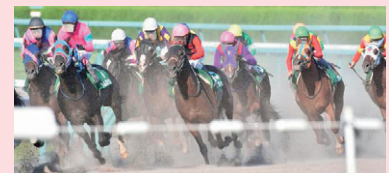

岐阜県初のプロバスケットボールチーム 岐阜スーパースのホーム戦を全試合放送

今シーズンもいよいよラスト1試合。4月は今シーズンから新規参入の徳島ガンバローズと対戦。2023-24レギュラーシーズンの最終戦、是非ご覧ください！

生 笠松けいば 111ch

地元競馬ファン必見！笠松競馬場で行われる重賞競走を生中継！レース中継はもちろん、パドックの様子など、勝ち馬検討に役立つ情報をお届けします。

●岐阜新聞社・岐阜放送賞 第6回 飛山濃水杯 4月29日(月・祝)