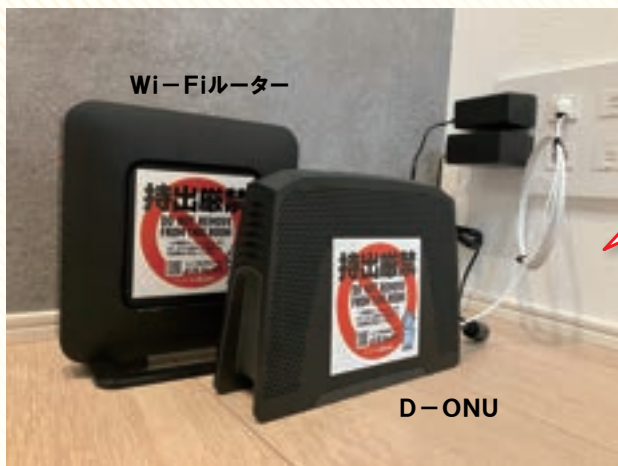

このお部屋には

サービス提供会社

シーシーエヌ株式会社
(ケーブルテレビ事業者)

申込不要! ネットがすぐ使える!

Wi-Fiルーター

が設置されています。

設置機器
(イメージ図)

1部屋に2台の機器、D-ONUとWi-Fiルーターが設置されています。設置位置は物件によって異なります。SSIDとPASSはルーターに貼られたシールに記載されています。

SSIDとPASSを入力すれば、**無線**でつながる!

SSID Wi-Fiネットワークの名前
PASS SSIDに接続するためのパスワード

LANポートで**有線**でもつながる!

ルーターの詳しい情報が知りたい
取り扱い説明書

速度が遅い、つながりが悪い
Wi-Fiルーターリセット方法
は**CCNホームページ**をCheck! >>>

こんな時は...

無線でインターネットが
つながらない、つなぎ方がわからない。