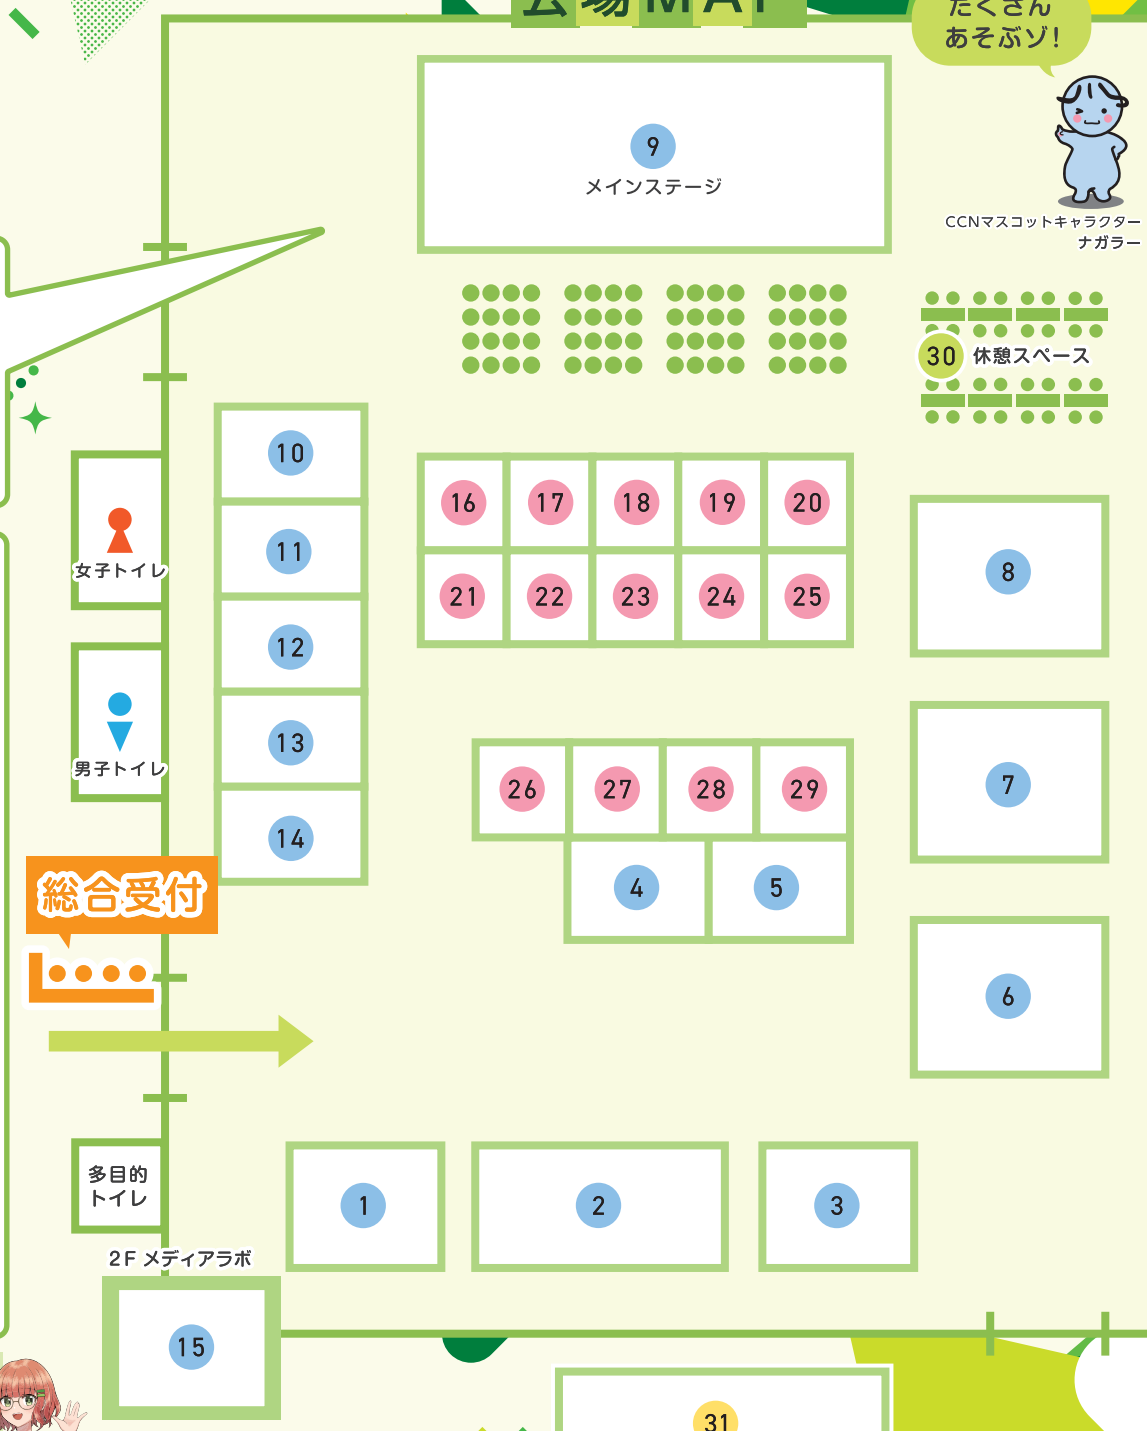

マルシェ

- | | |
|--------------------------------|----------------------------------|
| 16 kaung day (コーヒー) | 23 adrale (ハンドメイドアクセサリー) |
| 17 atataka (シフォンケーキ、米粉クッキー) | 24 Nijiko (占い) |
| 18 はらぺこドーナツ (ドーナツ) | 25 たからもの。 (占い) |
| 19 bebe (ハンドメイドアクセサリー・雑貨) | 26 cotonail (キッズネイル) |
| 20 ひまわりカイロプラクティック (カイロプラクティック) | 27 ruun (キッズコスメ、アクセサリー、菓子) |
| 21 yubless (イニシャルキーホルダー) | 28 ミモザ&トリドリ (キャンドルワークショップ、米粉食品) |
| 22 Coto (アクセサリー) | 29 soúrire (布小物、カスタムクレヨン (共同出店)) |

30 休憩スペース (※ 飲食OK!)

キッチンカー (※ 屋外)

- いくちん (だんご、五平餅)
福八神 (唐揚げ)
PABRATA (パン)
31 やまなかだんご (だんご)
トコトコ (たこ焼き)
パーラーだるま (タコライス)
とんとんトン (焼き鳥、焼き物)
カレー奔放 (カレー)

会場MAP

たくさんあそぶゾ!

CCNマスコットキャラクター ナガラ

イベントの様子がテレビに映るよ!

地デジ12ch
チャンネル下呂で生放送!